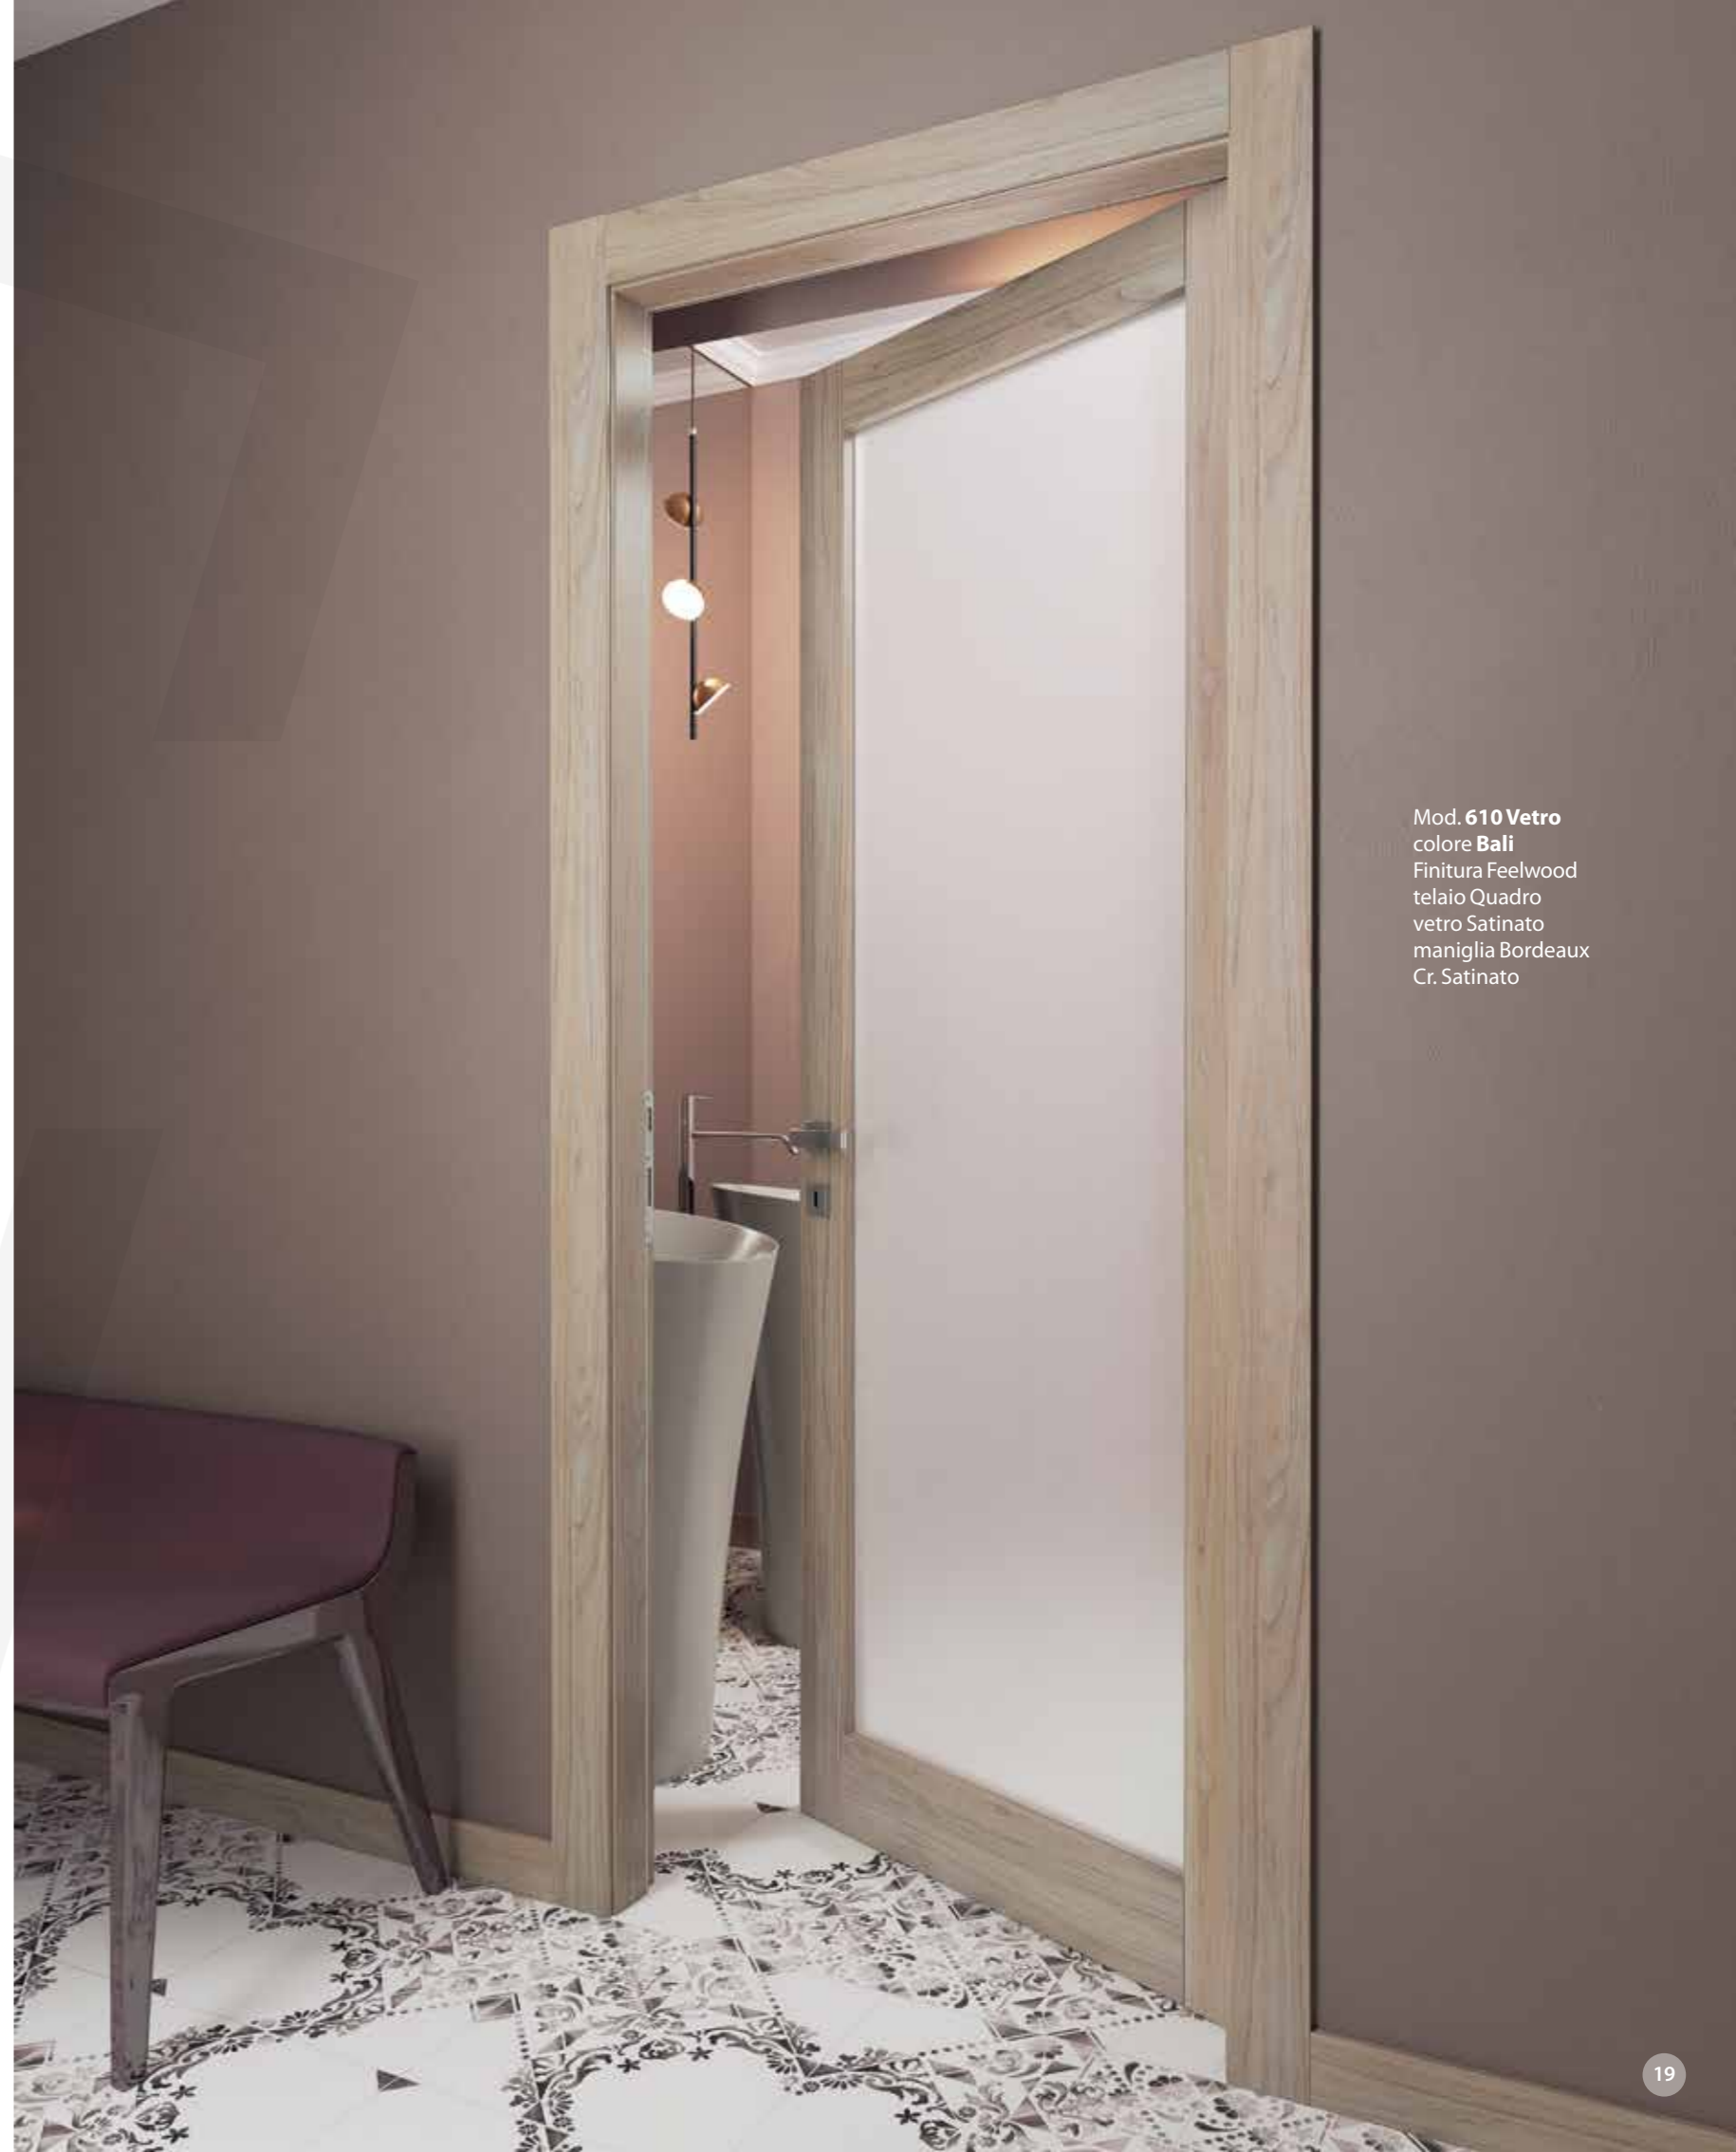

Mod. 610 **Vetro**
colore **Bali**
Finitura Feelwood
telaio Quadro
vetro Satinato
maniglia Bordeaux
Cr. Satinato